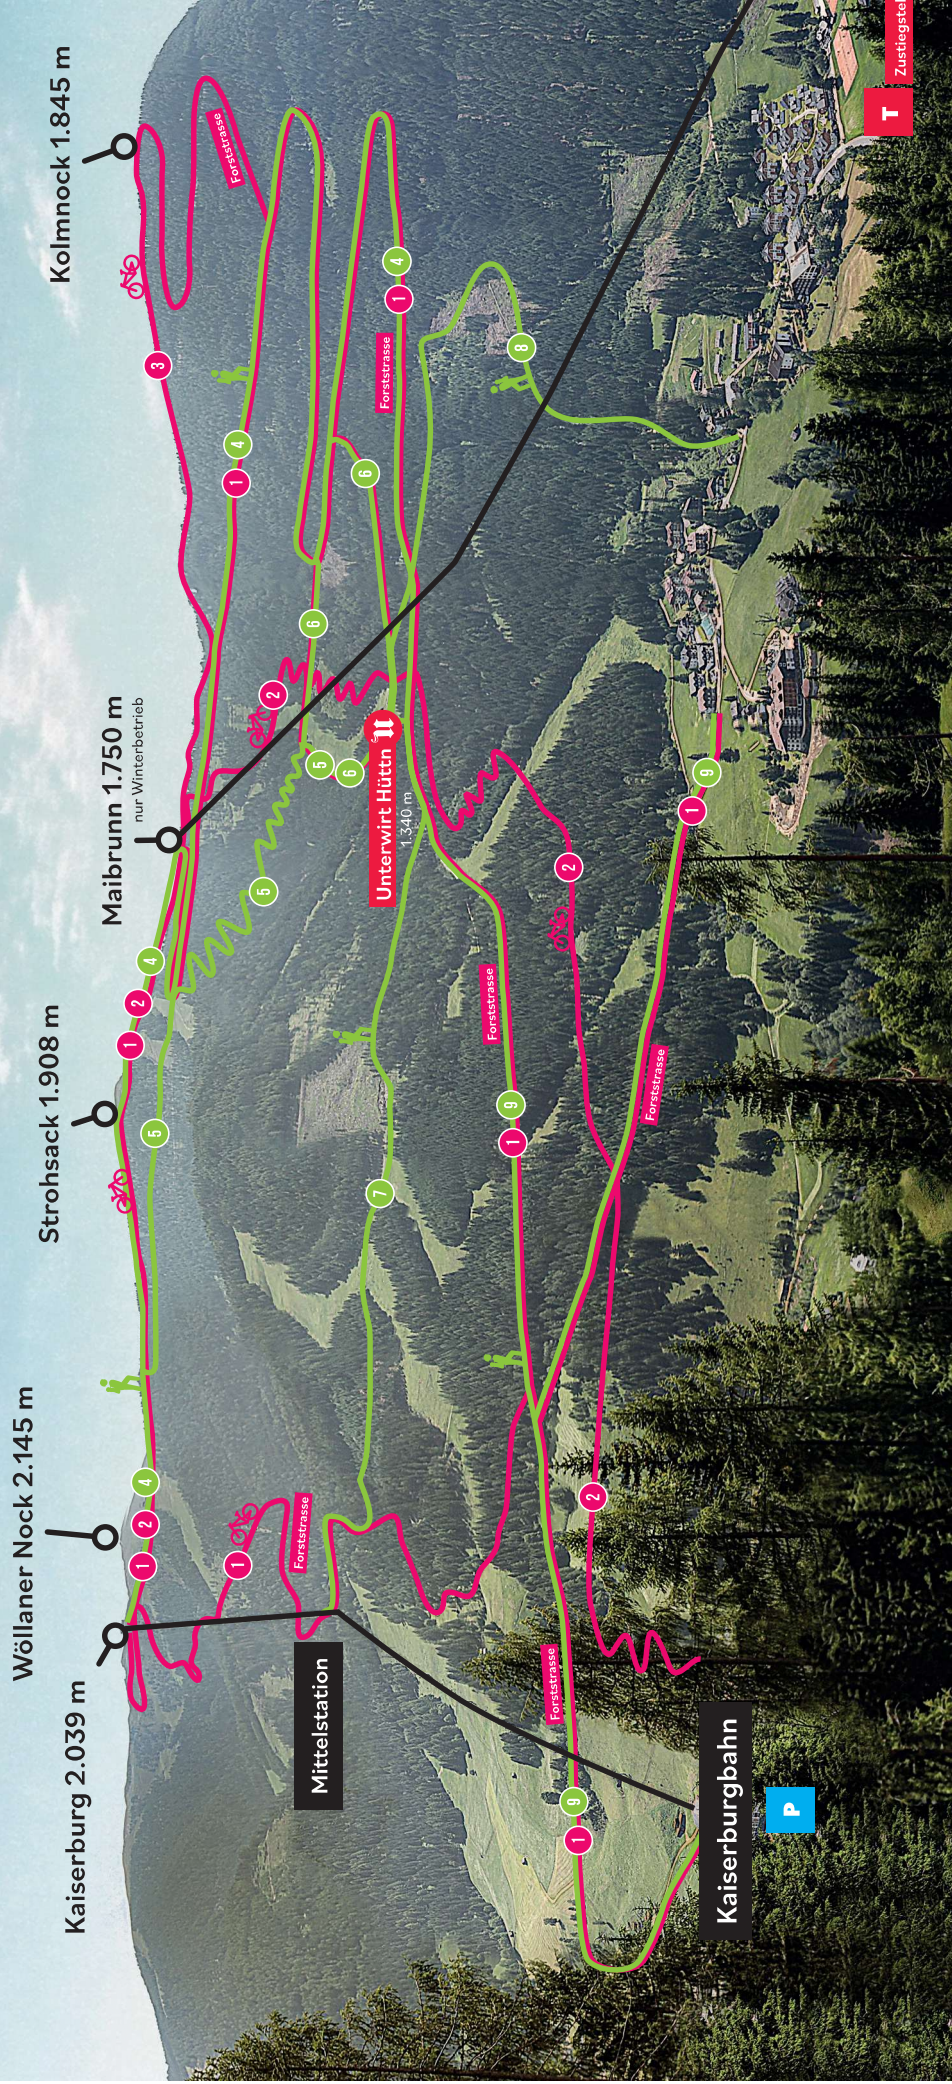

BIKE TRAILS

bike trail | pista ciclabile

Nr.	km	hm	Trail	Trail	pista
1	20,24	1.041	Fis Franz Klammer Tour		
2	15,00	1.000	Flow Country Trail		
3	1,80	100	Maibrunn Naturtrail: Start Kolmnock Gipfel		

WANDERWEGE

trail | tracciato escursionistico

Nr.	h	Wanderung	walking-tour	camminata
4	3:00	Kaiserburg - Strohsack - Maibrunn - Unterwirt Hüttn - Kaiserburg		
5	1:30	Kaiserburg - Hochbühel - Unterwirt Hüttn - Kaiserburg		
6	1:00	Rundwanderweg		